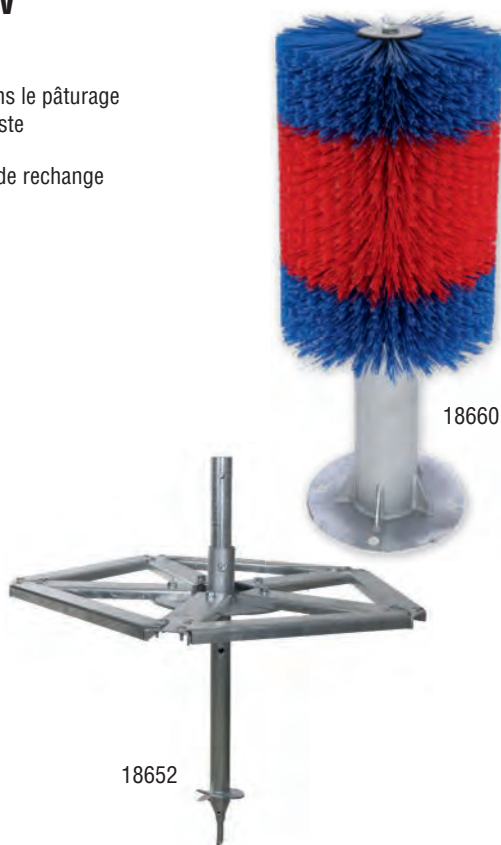

18660

18650

18652

Caractéristique techniques

Longueur de la brosse	39.4 po / 1,000 mm
Ø brosse	19.7 po / 500 mm
Matériel des poils	Polypropylène

Référence	Description	Couleur	Hauteur		
18650	Maxi	Rouge / bleu	64.2 po / 163 cm	1	2
18660	Mini	Rouge / bleu	39.3 po / 100 cm	1	2

Référence	Description	Couleur	Matériel	Convient à	MOQ	Pièces/unité	
18851	Brosse de rechange HAPPYCOW Mini	Rouge / bleu		18850, 18660			1
18652	Kit d'ancrage au sol pour brosse sur pieux Maxi		Métal galvanisé	18650			1
18651-2	Disques de brosse pour brosse sur poteau Maxi	Bleu		18650	1 pack	8 / emb.	1
18651-3	Disques de brosse pour brosse sur poteau Maxi	Rouge		18650	1 pack	11 / emb.	1