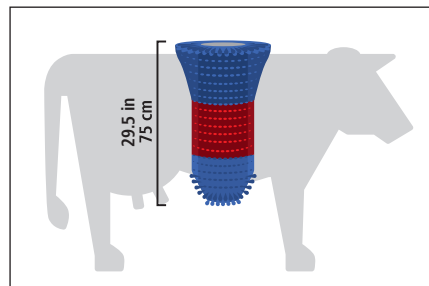

Brosse d'étable HAPPYCOW FlexiSwing

HAPPYCOW FlexiSwing est une solution simple et économique pour améliorer le bien-être des bovins et des chevaux. Grâce à son installation facile à l'extérieur ou à l'intérieur, la brosse à vaches HAPPYCOW FlexiSwing permet aux animaux de se gratter et de s'occuper en même temps.

- Brosse à mouvement pendulaire vertical sans raccord électrique
- Permet aux animaux de décider, eux-mêmes, de l'intensité du nettoyage et du massage
- Suspension à ressort robuste qui offre une résistance/pression optimale pour toutes tailles d'animaux
- Adaptés pour une installation intérieure ou extérieure
- Longue durée de vie grâce aux poils de haute qualité et aux pièces en acier galvanisées à chaud
- Alternative aux brosses électriques à un coût avantageux et nécessitant moins d'entretien
- Montage facile / Livré en trois boîtes

Contenu: 1 x unité de brosse, 1 x ressort, 1 x bras de montage, 1 x manuel d'instructions

Caractéristiques techniques	
Poids	92.6 lb / 42 kg
Longueur de brosse	29.5 po / 750 mm
Ø brosse	11.8 - 17.1 po / 300 - 435 mm
Matériel des poils	Polypropylène