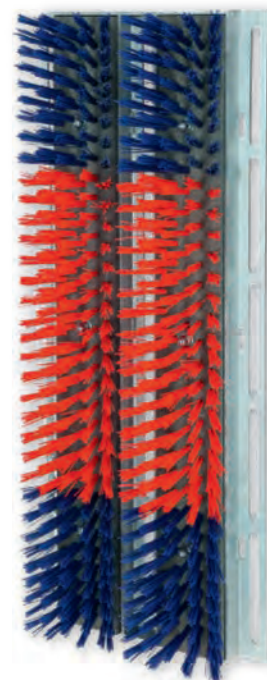

Brosse HAPPYCOW Bully

Fabriqué en Allemagne

- Permet aux animaux de se gratter la tête jusqu'aux flancs
- Construction très robuste en acier galvanisé à chaud et conçue pour l'engraissement des taureaux
- Montage flexible ou tubulaire aux murs
- Montage réglable en hauteur et flexible grâce aux trous ovales intégrés
- Poils résistants de qualité élevée
- Barres de brosse interchangeable
- Dos de brosse en matière 100 % recyclée
- Convient à l'initiative pour le bien-être animal dans l'engraissement des bovins
- Kit de montage pour stabulation disponible en option