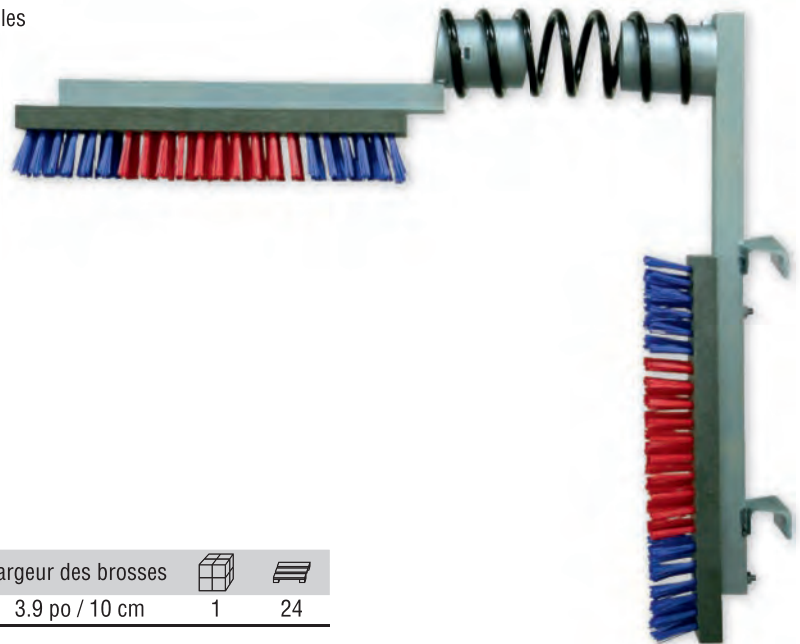

## Plaques de grattage

- Pour le soin du pelage
- Simple et bon marché
- Construction très robuste en acier galvanisé à chaud et conçue pour l'engraissement des taureaux
- Durable et facile à entretenir
- Surface de frottement de 35,4 po / 90 cm X 16,9 po / 30 cm
- Montage flexible ou tubulaire aux murs
- Montage réglable en hauteur et flexible grâce aux trous ovales intégrés
- Kit de montage pour stabulation disponible en option
- Convient à l'initiative pour le bien-être animal dans l'engraissement des bovins

## Brosse d'étable Texas

- Fabrication robuste avec ressort intégré
- Brosse horizontale flexible dans toutes les directions

Référence	Longueur de la brosse	Largeur de la brosse		
29310	19.7 po / 50 cm	3.9 po / 10 cm	1	24

## Brosse d'étable

- Unité complète avec ressort
- La conception particulièrement robuste de cette brosse garantit un confort d'utilisation élevé
- Les animaux de différentes tailles peuvent s'y frotter sans problème
- Grande flexibilité et résistance aux sollicitations exceptionnelles (p. ex. les bonds des animaux)
- Poils en nylon spécial pour le nettoyage et le soin du pelage
- Dos de brosse en matière 100 % recyclée
- Suspension à ressort flexible