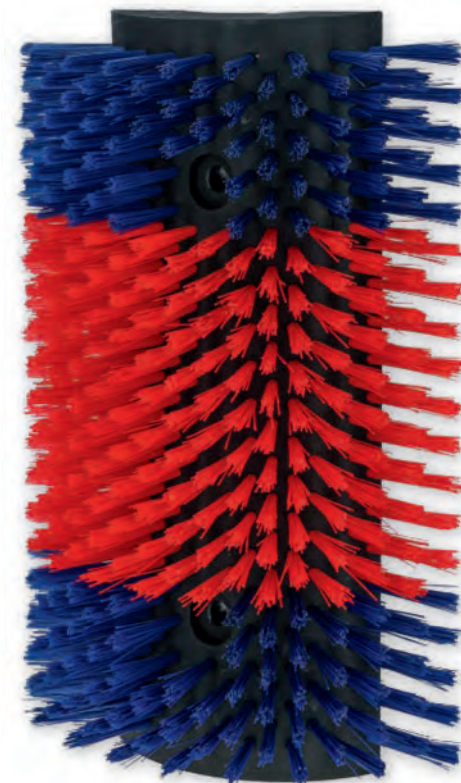

Référence	Couleur	Largeur	Hauteur	Profondeur	Matériel des poils	Longueur des poils	
293105	Rouge/bleu	12.6 po / 32 cm	19.7 po / 50 cm	4.3 po / 11 cm	Polyamide	2.4 po / 6 cm	1