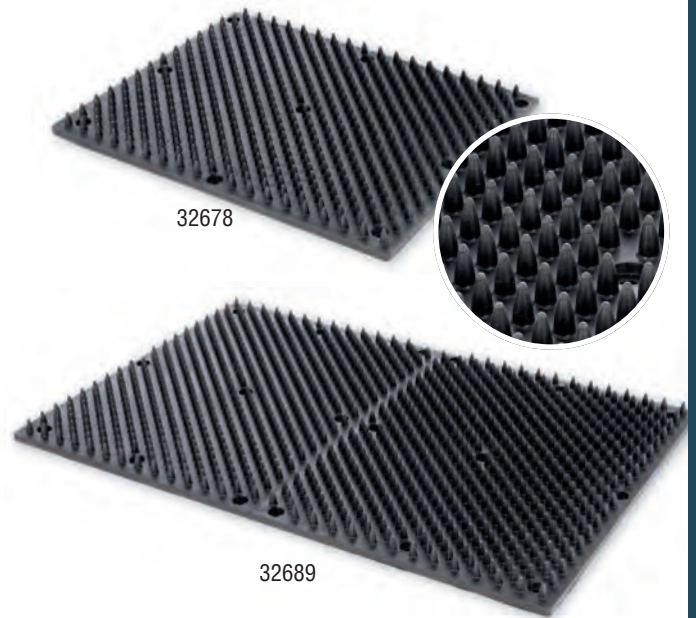

## Brosse d'étable

- Unité complète avec ressort
- La conception particulièrement robuste de cette brosse garantit un confort d'utilisation élevé
- Les animaux de différentes tailles peuvent s'y frotter sans problème
- Grande flexibilité et résistance aux sollicitations exceptionnelles (p. ex. les bonds des animaux)
- Poils en nylon spécial pour le nettoyage et le soin du pelage
- Dos de brosse en matière 100 % recyclée
- Suspension à ressort flexible

Référence	Couleur	Longueur des brosses	Largeur des brosses		
29325	Bleu/rouge	19.7 po / 50 cm	3.9 po / 10 cm	1	24

Référence	Description	Longueur	Largeur		
29302	Brosse de rechange	19.7 po / 50 cm	3.9 po / 10 cm	1/2	200
29326	Support avec ressort sans brosse			1/2	24

## Plaque de grattage

- Fabriqué à partir de caoutchouc naturel
- Les saillies souples et doux garantissent le meilleur soin possible de la robe ou du pelage, et ce sans risques d'irritations de la peau
- Forme rectangulaire avec de nombreux trous de fixation pour un montage stable
- Diverses possibilités de montage (murs, coins, étables, piquets)
- Convient uniquement aux animaux adultes