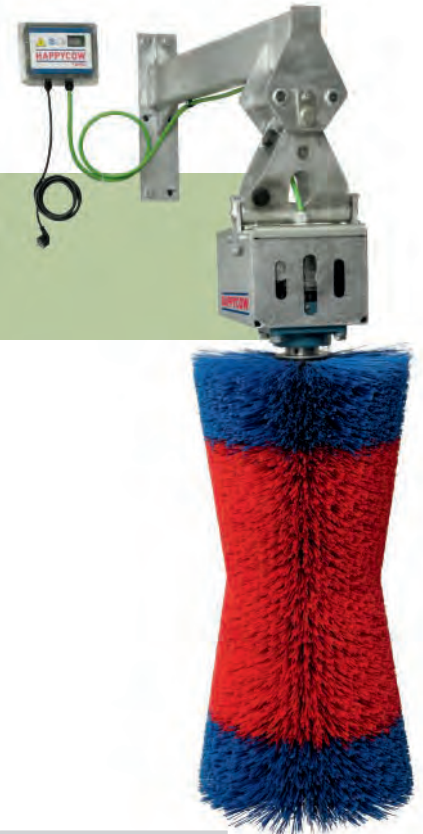

- L'activation des brosses de la série HAPPYCOW Swing se produit automatiquement dès que l'animal dévie la brosse légèrement
- Poils de qualité supérieure garantissant une longue durée de vie
- force de contact des brosses optimisée pour une utilisation respectueuse des animaux
- Lubrification continue des engrenages pendant toute la durée de vie de la machine
- Électronique intelligente pour un fonctionnement sans perturbation ne nécessitant que peu d'entretien
- Unité de contrôle avec un écran bien visible pour afficher l'état de service
- Possibilité de réglage variable de la durée de fonctionnement de la brosse (de 10 à 300 s)
- Le sens de brossage alternatif à chaque activation de la brosse garantit une usure uniforme des poils
- La coupure de sécurité liée au couple de rotation arrête la brosse en cas de trop forte résistance et veille ainsi à la sécurité des animaux
- Parties métalliques galvanisées à chaud

Fabriqué en Allemagne

Un produit de qualité, conçu et fabriqué par Kerbl

HAPPYCOW Duo porte la certification Intertek ETL (Code: 2239638KAU)

Certifié ETL