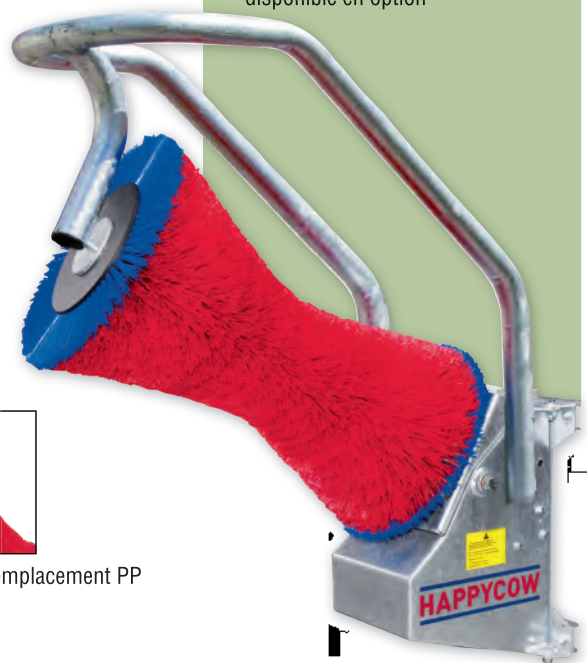

Brosse à vaches HAPPYCOW Uno

Bientôt disponible au Canada

Grâce à la disposition diagonale et conique, le dos, la queue et le flanc ainsi que la tête sont également brossés. Un montage de la brosse HAPPYCOW Uno est possible presque partout sans devoir installer un cadre supplémentaire. L'unité de contrôle est bien protégée dans le boîtier de la machine.

- L'activation automatique de la brosse lorsqu'elle est légèrement soulevée par les animaux
- Poils de qualité supérieure garantissant une longue durée de vie
- Force de contact des brosses optimisée pour une utilisation respectueuse des animaux
- Lubrification continue des engrenages pendant toute la durée de vie de la machine
- Électronique intelligente pour un fonctionnement sans perturbation ne nécessitant que peu d'entretien
- Unité de contrôle avec un écran bien visible pour afficher l'état de service
- Possibilité de réglage variable de la durée de fonctionnement de la brosse (de 10 à 300 s)
- Le sens de brossage alternant à chaque activation de la brosse garantit une usure uniforme des poils
- La coupure de sécurité liée au couple de rotation arrête la brosse en cas de trop forte résistance et veille ainsi à la sécurité des animaux
- Parties métalliques galvanisées à chaud

Fabriqué en Allemagne

Un produit de qualité, conçu et fabriqué par Kerbl

Arceau anti-rebond disponible en option