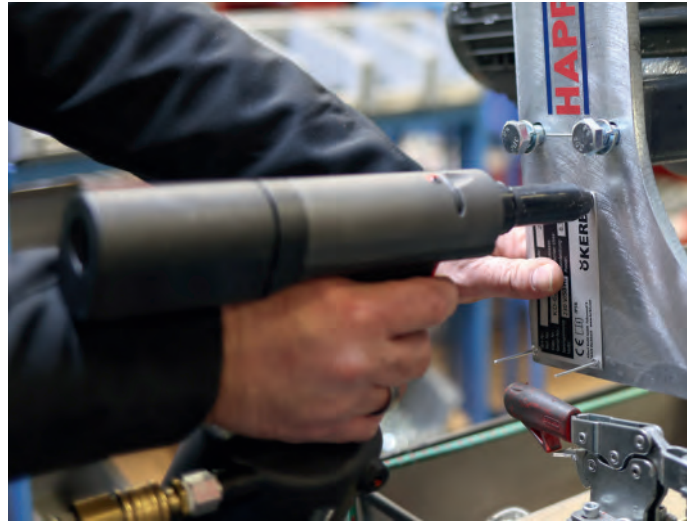

## Produits de haute qualité de Kerbl

En matière de confort animal, Kerbl mise sur la qualité « Fabriqué en Allemagne » : Toutes les brosses à vaches sont conçues et fabriquées par Kerbl.