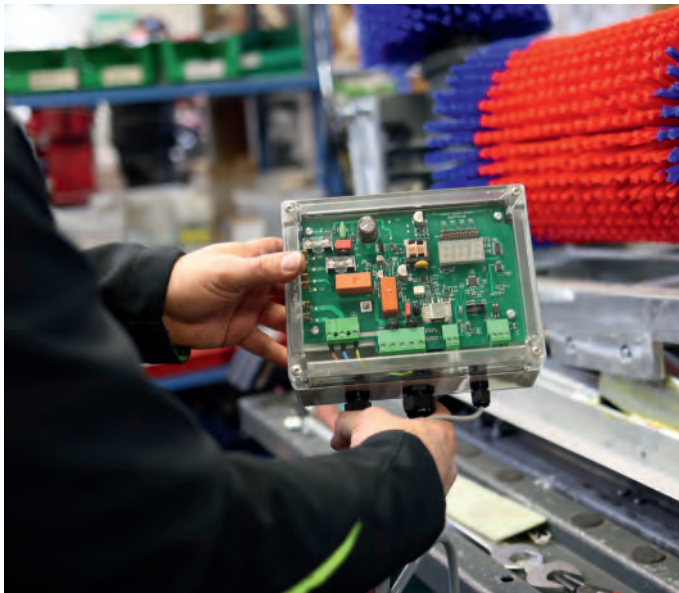

## Produits de haute qualité de Kerbl

En matière de confort animal, Kerbl mise sur la qualité « Fabriqué en Allemagne » : Toutes les brosses à vaches sont conçues et fabriquées par Kerbl.